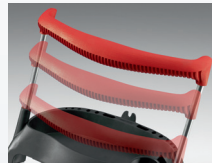

Hailo XXR

8855-001

GB

Safety household ladder

- XXL steps, broad, rounded, with non-slip ribbing, edge protection and an extra deep tread of 13 cm!
- Extendable rail for greater stability
- Parking bays in the steps save on space when folded up
- Multifunction tray for paint tins and tools. With bucket hook, cable clamp and extendable rail for firm grip
- Aluminium platform with non-slip ribbing and hinge spreader
- Safe, high-tech riveted rail-step joins
- Slip-resistant feet
- Maximum load capacity 150 kg

F

Escabeau ménager de sécurité

- Marches XXL : larges, arrondies, à striures antidérapantes, avec recouvrements sur les bords et surface d'appui extra-large de 13 cm !
- Garde-corps télescopique pour davantage de stabilité
- Encombrement réduit en position repliée grâce à une baie aménagée dans les marches
- Cuvette multifonctions pour bidon à peinture et outils. Con gancho cuelga-cubo, sujeción para cable y estribo extensible para sujetar
- Plataforma alu à striures antidérapantes et blocage d'écartement
- Liaison de sécurité marches/montants à rivetage haute technologie
- Sabots emboîtables antidérapants
- Charge admissible jusqu'à 150 kg

E

Escalera doméstica de seguridad

- Peldaños XXL: anchos, redondeados, con acanalado antideslizante, borde cubierto y superficie muy profunda de 13 cm
- Estribo de sujeción extensible, para mayor estabilidad
- Compacta tras el plegado gracias a la ensenada de los peldaños
- Bandeja multifuncional para bote de pintura y herramientas
- Plataforma de aluminio con acanalado antideslizante y elevador de puente
- Unión larguero peldaño segura, con remachado HighTech
- Pie de sujeción antideslizante
- Soporta hasta 150 kg de carga

I

Scala di sicurezza per uso domestico

- Gradini XXL: larghi, arrotondati, con zigrinatura antiscivolo, rivestimento sui lati e superficie di calpestio extra profonda di 13 cm!
- Staffa estraibile per più stabilità
- Salvaspazio: chiudendo, i gradini s'insenoano in posizione di riposo
- Vaschetta multiuso per lattine di colore e attrezzi. Con gancio per secchio, fermacavo e staffa estraibile per reggersi
- Piattaforma in alluminio con zigrinatura antiscivolo e dispositivo di apertura
- Giunti di unione del montante con il gradino sicuri grazie alla chiodatura ad alta tecnologia
- Piedini di appoggio antiscivolo
- Portata max 150 kg

NL

Veiligheidshuishoudtrap

- XXL-treden: breed, afgerond, met anti-slip ribbels, randafdekking en extra diep standvlak van 13 cm!
- Uittrekbare veiligheidsbeugel voor meer stabiliteit
- Plaatsbesparend in elkaar geklapt door parkeeruitparing in de treden
- Multifunctioneel bakje voor verflik en gereedschappen. Met emmerhaak, kabelklem en uittrekbare beugel voor vasthouden
- Aluminium platform met anti-slip ribbels en spreidbeveiliging
- Betrouwbare, high-tech geklonken stijl-tredeverbinding
- Slipvrije steekvoet
- Belastbaar tot 150 kg