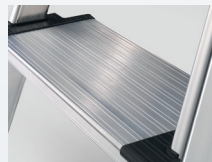

Hailo XXR

8855-001

GB

Safety household ladder

- XXL steps, broad, rounded, with non-slip ribbing, edge protection and an extra deep tread of 13 cm!
- Extendable rail for greater stability
- Parking bays in the steps save on space when folded up
- Multifunction tray for paint tins and tools. With bucket hook, cable clamp and extendable rail for firm grip
- Aluminium platform with non-slip ribbing and hinge spreader
- Safe, high-tech riveted rail-step joins
- Slip-resistant feet
- Maximum load capacity 150 kg

F

Escabeau ménager de sécurité

- Marches XXL : larges, arrondies, à striures antidérapantes, avec recouvrements sur les bords et surface d'appui extra-large de 13 cm !
- Garde-corps télescopique pour davantage de stabilité
- Encombrement réduit en position repliée grâce à une baie aménagée dans les marches
- Cuvette multifonctions pour bidon à peinture et outils. Con gancho cuelga-cubo, sujeción para cable y estribo extensible para sujetar
- Plataforma alu à striures antidérapantes et blocage d'écartement
- Liaison de sécurité marches/montants à rivetage haute technologie
- Sabots emboîtables antidérapants
- Charge admissible jusqu'à 150 kg

E

Escalera doméstica de seguridad

- Peldaños XXL: anchos, redondeados, con acanalado antideslizante, borde cubierto y superficie muy profunda de 13 cm
- Estribo de sujeción extensible, para mayor estabilidad
- Compacta tras el plegado gracias a la ensenada de los peldaños
- Bandeja multifuncional para bote de pintura y herramientas
- Plataforma de aluminio con acanalado antideslizante y elevador de puente
- Unión larguero peldaño segura, con remachado HighTech
- Pie de sujeción antideslizante
- Soporta hasta 150 kg de carga

I

Scala di sicurezza per uso domestico

- Gradini XXL: larghi, arrotondati, con zigrinatura antiscivolo, rivestimento sui lati e superficie di calpestio extra profonda di 13 cm!
- Staffa estraibile per più stabilità
- Salvaspazio: chiudendo, i gradini s'insenoano in posizione di riposo
- Vaschetta multiuso per lattine di colore e attrezzi. Con gancio per secchio, fermacavo e staffa estraibile per reggersi
- Piattaforma in alluminio con zigrinatura antiscivolo e dispositivo di apertura
- Giunti di unione del montante con il gradino sicuri grazie alla chiodatura ad alta tecnologia
- Piedini di appoggio antiscivolo
- Portata max 150 kg

NL

Veiligheidshuishoudtrap

- XXL-treden: breed, afgerond, met anti-slip ribbels, randafdekking en extra diep standvlak van 13 cm!
- Uittrekbare veiligheidsbeugel voor meer stabiliteit
- Plaatsbesparend in elkaar geklapt door parkeeruitparing in de treden
- Multifunctioneel bakje voor verflik en gereedschappen. Met emmerhaak, kabelklem en uittrekbare beugel voor vasthouden
- Aluminium platform met anti-slip ribbels en spreidbeveiliging
- Betrouwbare, high-tech geklonken stijl-tredeverbinding
- Slipvrije steekvoet
- Belastbaar tot 150 kg