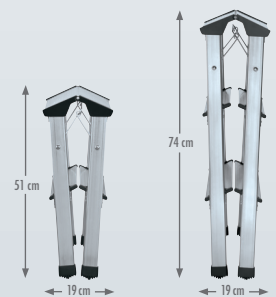

Sgabello pieghevole

- Pratico sgabello a doppia salita • Ampi scalini in alluminio con scanalatura profonda • Piedino scanalato, ad incastro • Ripiegato occupa poco posto • Portata max 150 kg

4321-001 2 x 2 221 cm 4007126 432100

8643-001 2 x 3 240 cm 4007126 864307